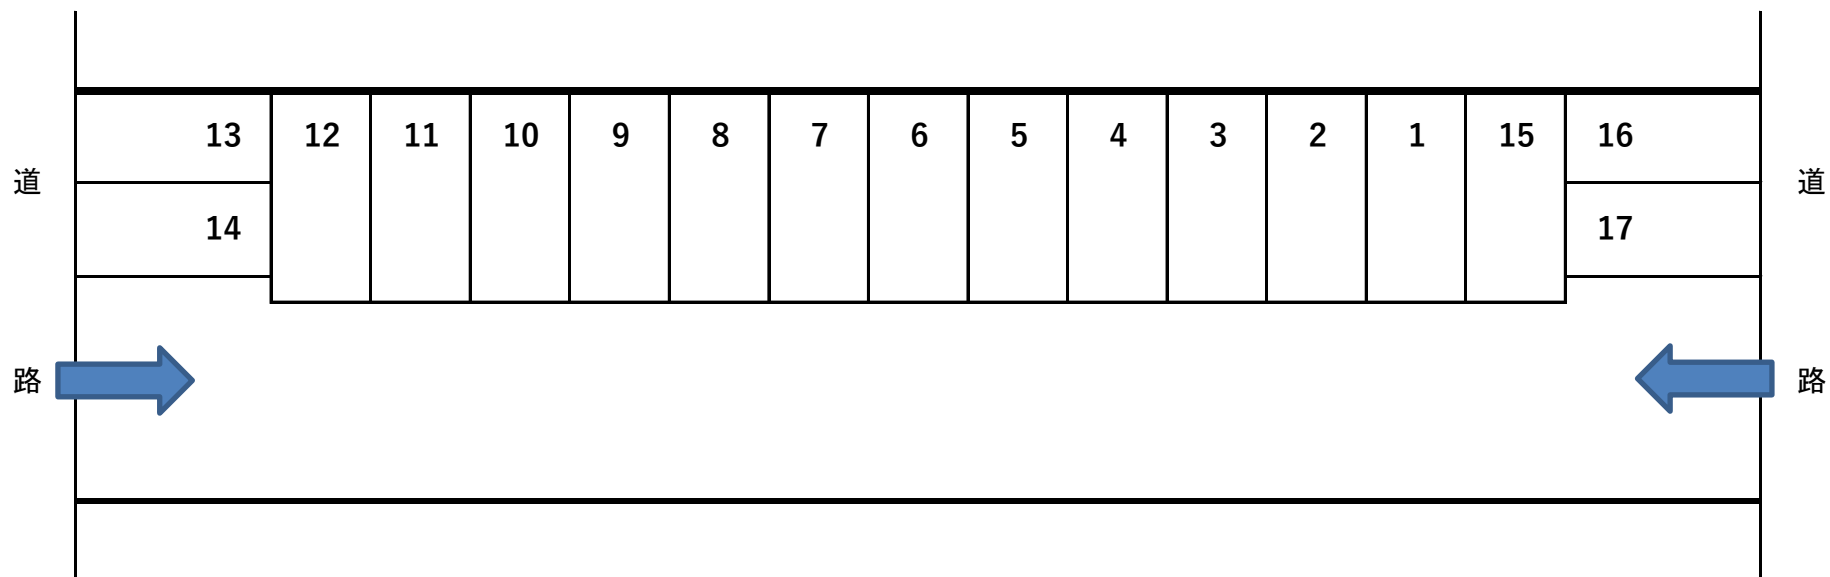

# 白鍬駐車場

さいたま市桜区白鍬130

賃料 5,000円+消費税

保証金 5,500円

手数料 5,000円+消費税

**埼玉建設株式会社**

〒338-0002

TEL 048-855-3100