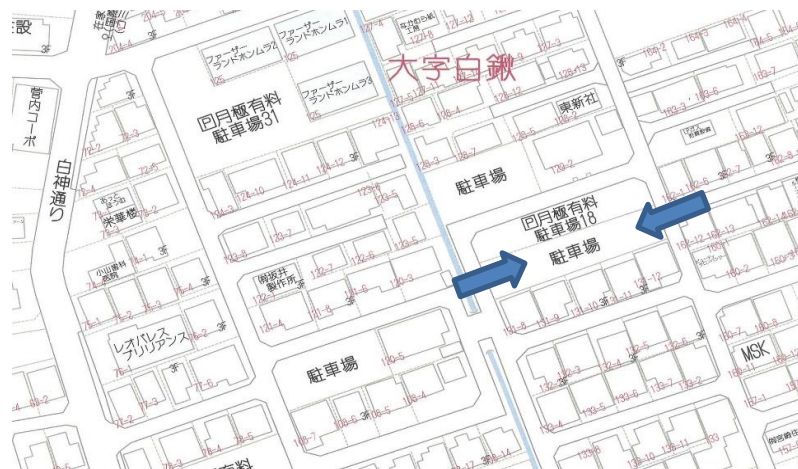

# 白鍬駐車場

さいたま市桜区白鍬130

賃料 5,000円+消費税

保証金 5,500円

手数料 5,000円+消費税

**埼玉建設株式会社**

〒338-0002

TEL 048-855-3100