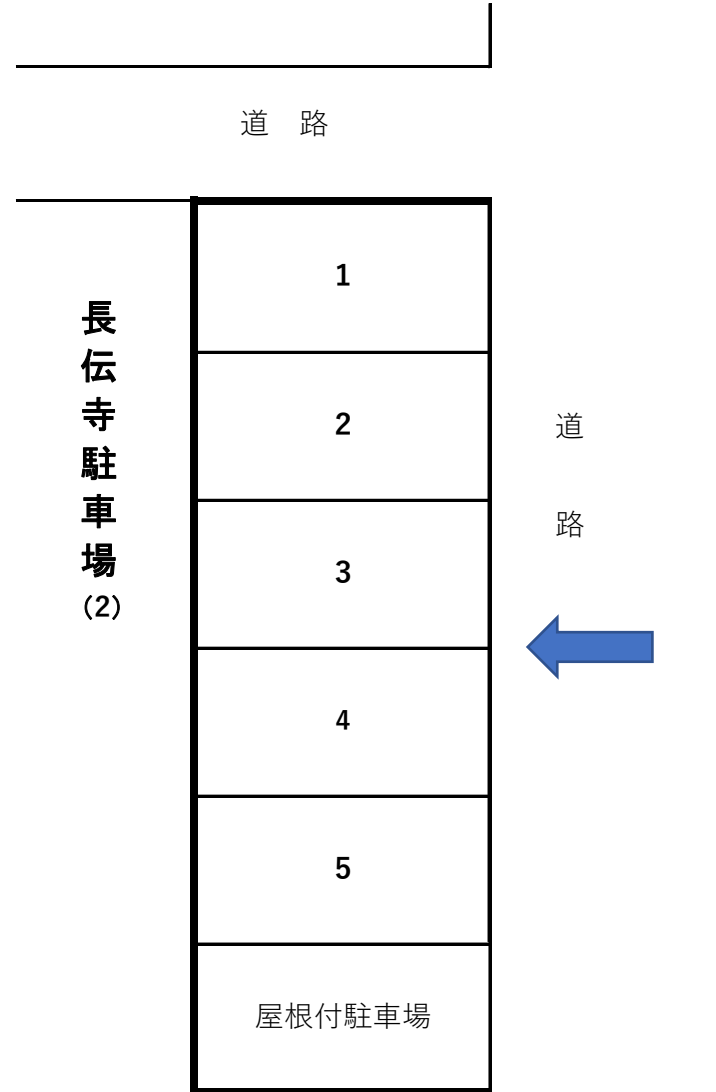

## 長伝寺駐車場

さいたま市中央区本町東5丁目11

賃料 9,000円+消費税  
保証金 9,900円  
手数料 1ヶ月+消費税

埼玉建設株式会社

〒 338-0002

さいたま市中央区下落合6-8-8

F A X 048-855-7273