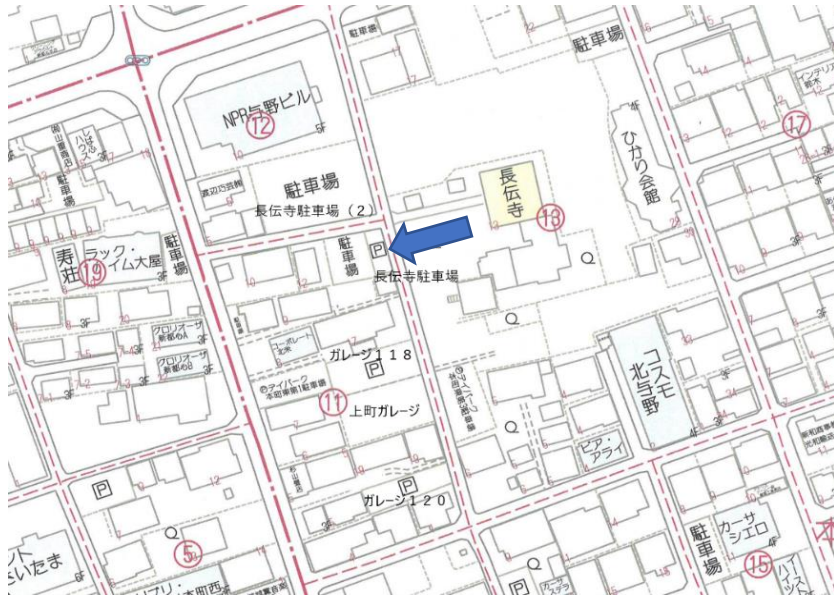

## 長伝寺駐車場

さいたま市中央区本町東5丁目11

賃料 9,000円+消費税  
保証金 9,900円  
手数料 1ヶ月+消費税

埼玉建設株式会社

〒 338-0002

さいたま市中央区下落合6-8-8

F A X 048-855-7273