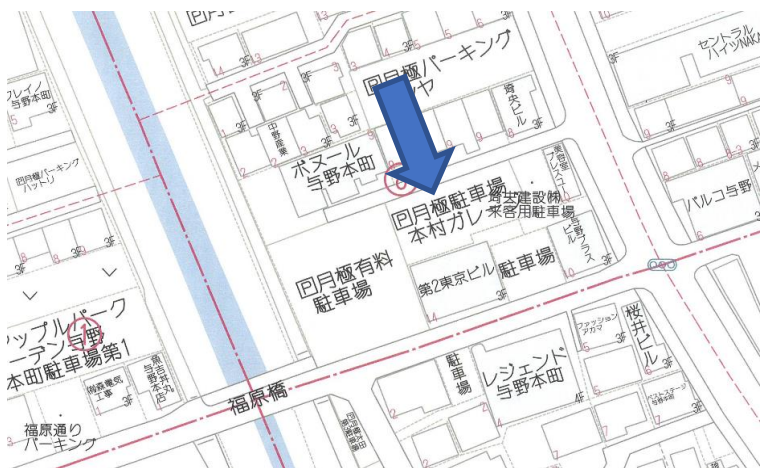

# 本村ガレージ

さいたま市中央区下落合6-185-4

賃料 10,000円 + 消費税

保証金 11,000円

手数料 賃料の1ヶ月 + 消費税