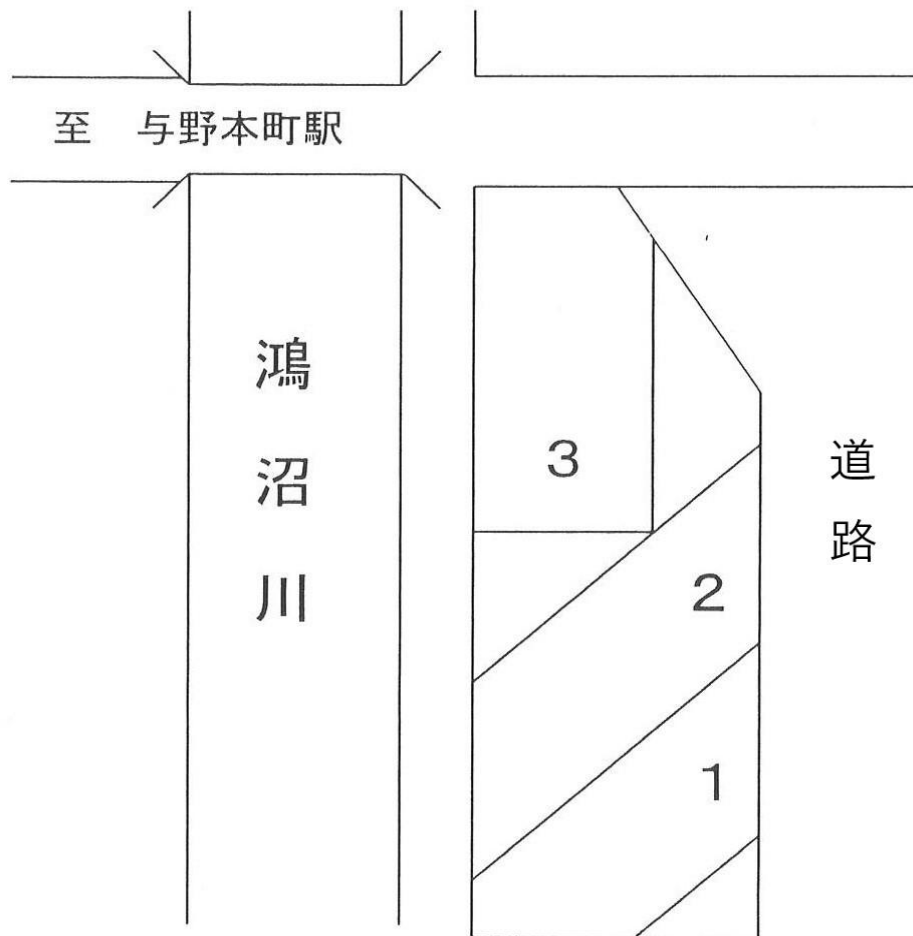

太田駐車場 (3)

さいたま市中央区下落合7丁目7-1

賃料 13,000円

保証金 1ヶ月

手数料 1ヶ月+消費税

埼玉建設株式会社

〒 338-0002

さいたま市中央区下落合6-8-8