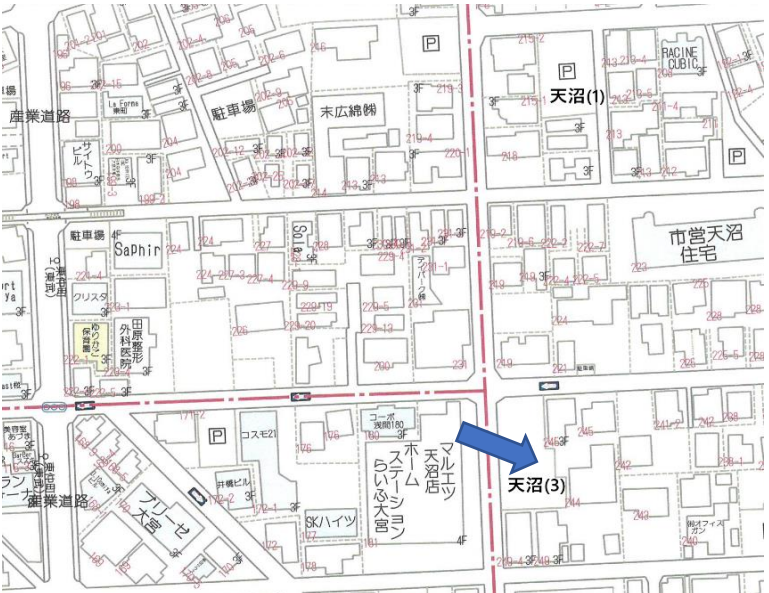

天沼パーキング (3)

さいたま市大宮区天沼町1丁目246

賃料 12,000円+消費税

保証金 13,200円

手数料 1ヶ月+消費税

道
路
マ
ル
エ
ツ

埼玉建設株式会社

〒 338-0002
さいたま市中央区下落合6-8-8