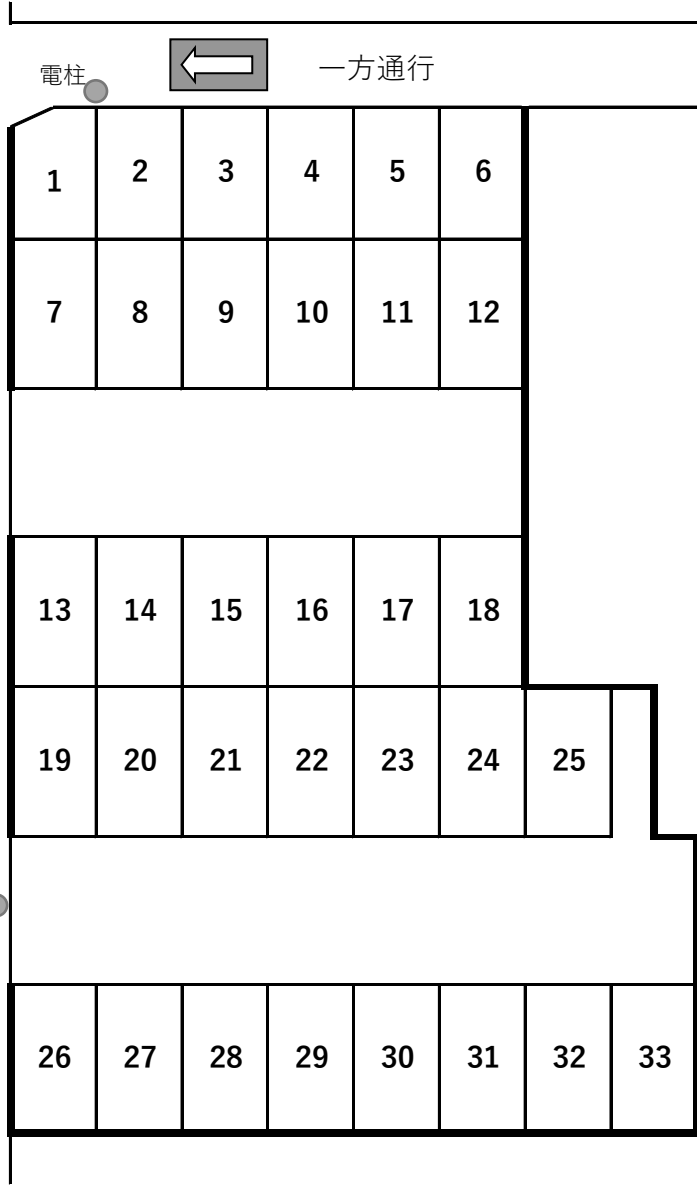

天沼パーキング (3)

さいたま市大宮区天沼町1丁目246

賃料 12,000円+消費税

保証金 13,200円

手数料 1ヶ月+消費税

道
路
マ
ル
エ
ツ

埼玉建設株式会社

〒 338-0002
さいたま市中央区下落合6-8-8