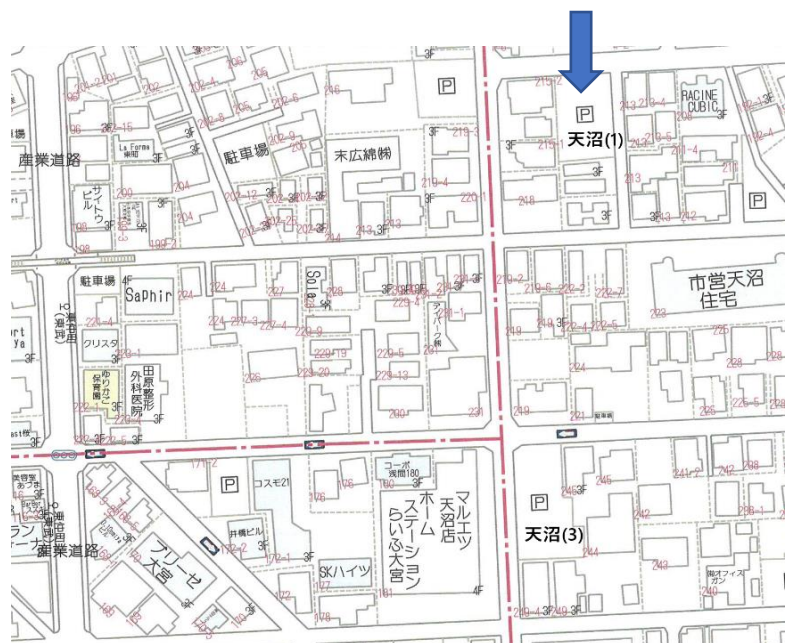

天沼パーキング (1)

さいたま市大宮区天沼町1丁目214-10

賃料 12,000円+消費税

保証金 13,200円

手数料 1ヶ月+消費税

道路

6		1
7		2
8		3
9		4
10		5
11		16
12		17
13		18
14		19
15		20

道路