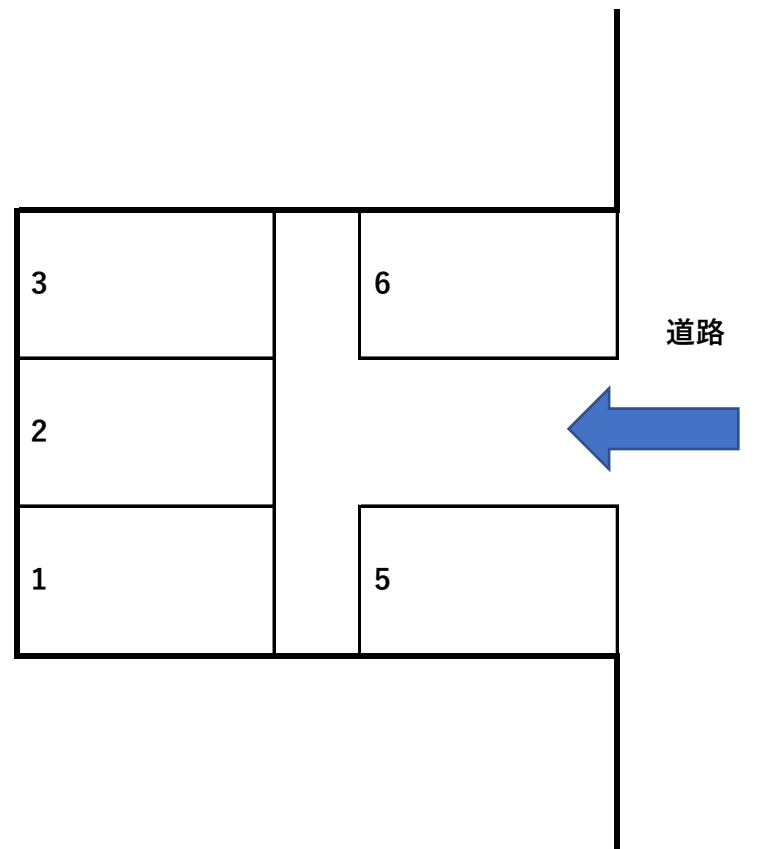

## 外山駐車場

さいたま市桜区栄和5丁目4-11

賃料 7,000円

保証金 1ヶ月

手数料 1ヶ月+消費税

**埼玉建設株式会社**

〒 338-0002

さいたま市中央区下落合6-8-8