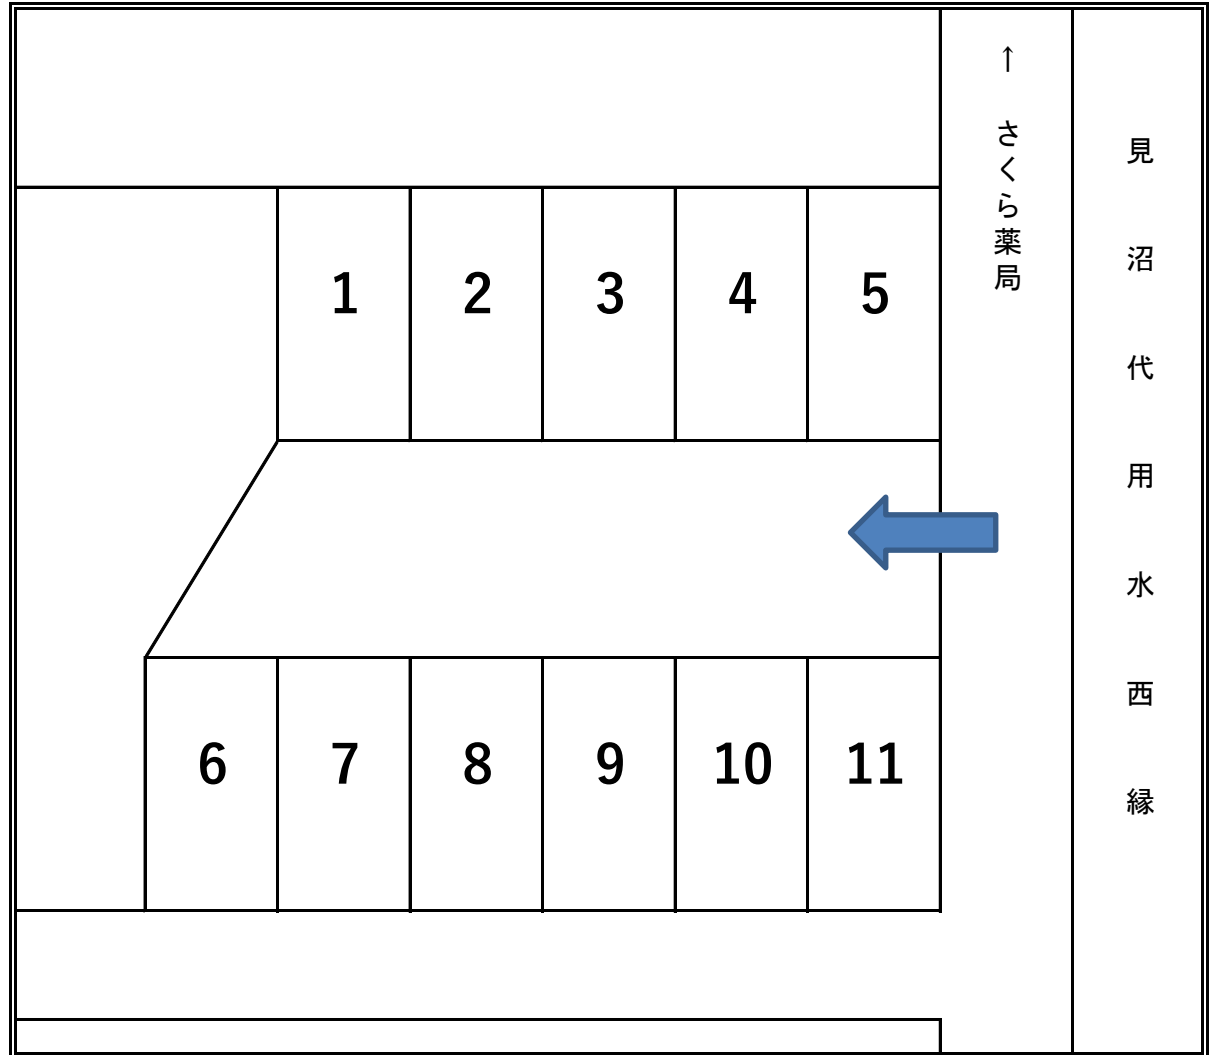

堀の内ガレージ（２）

さいたま市大宮区堀の内町1-214-1

賃料 10,000円+消費税

保証金 11,000円

手数料 賃料1ヶ月分+消費税

埼玉建設株式会社

〒 338-0002

さいたま市中央区下落合6-8-8