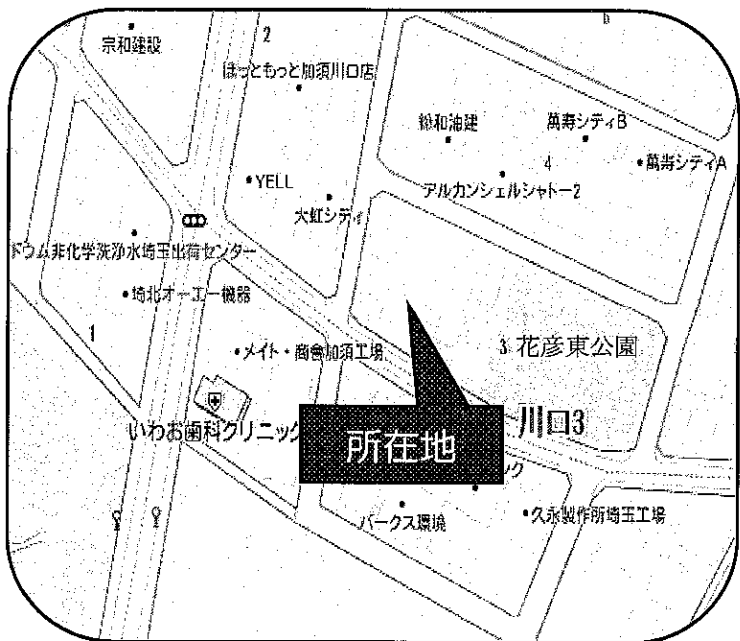

# ガレージハナビコ

埼玉県加須市川口3丁目3-2

賃料 3,700円 + 消費税

保証金 4,070円

手数料 3,700円 + 消費税

9		16
8		15
7		14
6		13
5		12
4		11
3		10
2		
1		

道路

埼玉建設株式会社 〒338-0002 さいたま市中央区下落合 6-8-8 埼玉ビル